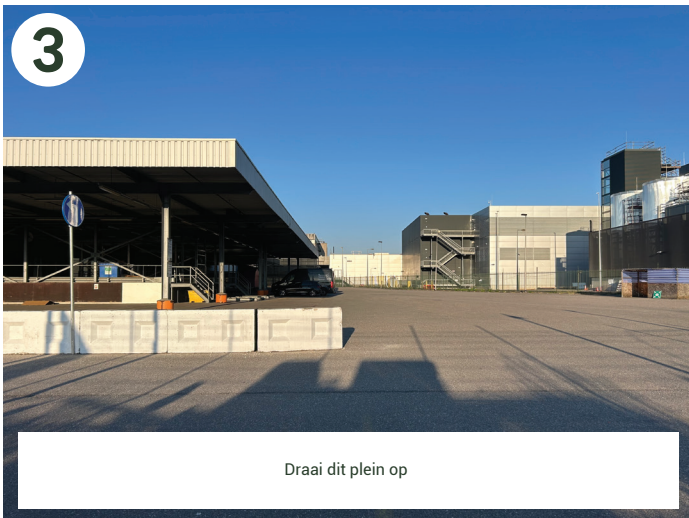

1
Navigeer naar Recyclepunt Henk Sneevlietweg
(Henk Sneevlietweg 22, 1066 VH Amsterdam)
Sla voor de ingang van recyclepunt rechtsaf

2
Ga het straatje door en sla bij de witte betonnen blokken rechtsaf

3
Draai dit plein op

4
Hier kunt u parkeren/uitladen

5
Onder het afdak van het loadingdock zit onze ingang
Leveranciers van grote producten kunnen hier afleveren (kleine producten leveren bij
B. Amsterdam Johan Huizingalaan 763A, 1066 VH Amsterdam)

6
U kunt via de blauwe overhead deur, of de witte deur rechts, naar binnen

7
Loop de gang helemaal uit tot aan het einde en sla rechtsaf

8
Hier vindt u onze werkplaats/showroom
Toch niet gelukt? Bel 020 - 2157372