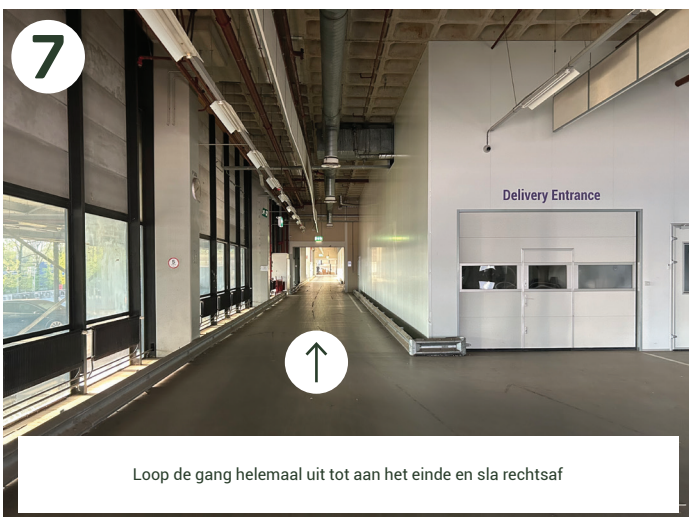

1
Navigeer naar Recyclepunt Henk Sneevlietweg
(Henk Sneevlietweg 22, 1066 VH Amsterdam)
Sla voor de ingang van recyclepunt rechtsaf

2
Ga het straatje door en sla bij de witte betonnen blokken rechtsaf

3
Draai dit plein op

4
Hier kunt u parkeren/uitladen

5
Onder het afdak van het loadingdock zit onze ingang
Leveranciers van grote producten kunnen hier afleveren (kleine producten leveren bij
B. Amsterdam Johan Huizingalaan 763A, 1066 VH Amsterdam)

6
U kunt via de blauwe overhead deur, of de witte deur rechts, naar binnen

7
Loop de gang helemaal uit tot aan het einde en sla rechtsaf

8
Hier vindt u onze werkplaats/showroom
Toch niet gelukt? Bel 020 - 2157372