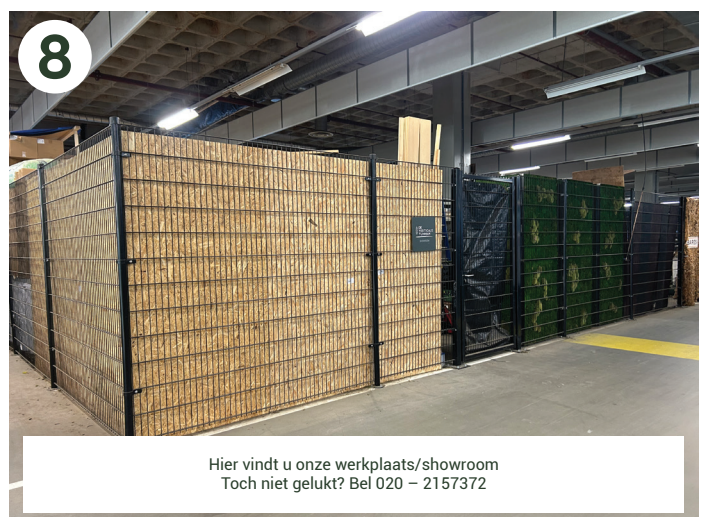

4
Hier kunt u parkeren/uitladen

5
Onder het afdak van het loadingdock zit onze ingang
Leveranciers van grote producten kunnen hier afleveren (kleine producten leveren bij
B. Amsterdam Johan Huizingalaan 763A, 1066 VH Amsterdam)

6
U kunt via de blauwe overhead deur, of de witte deur rechts, naar binnen

7
Loop de gang helemaal uit tot aan het einde en sla rechtsaf

8
Hier vindt u onze werkplaats/showroom
Toch niet gelukt? Bel 020 - 2157372